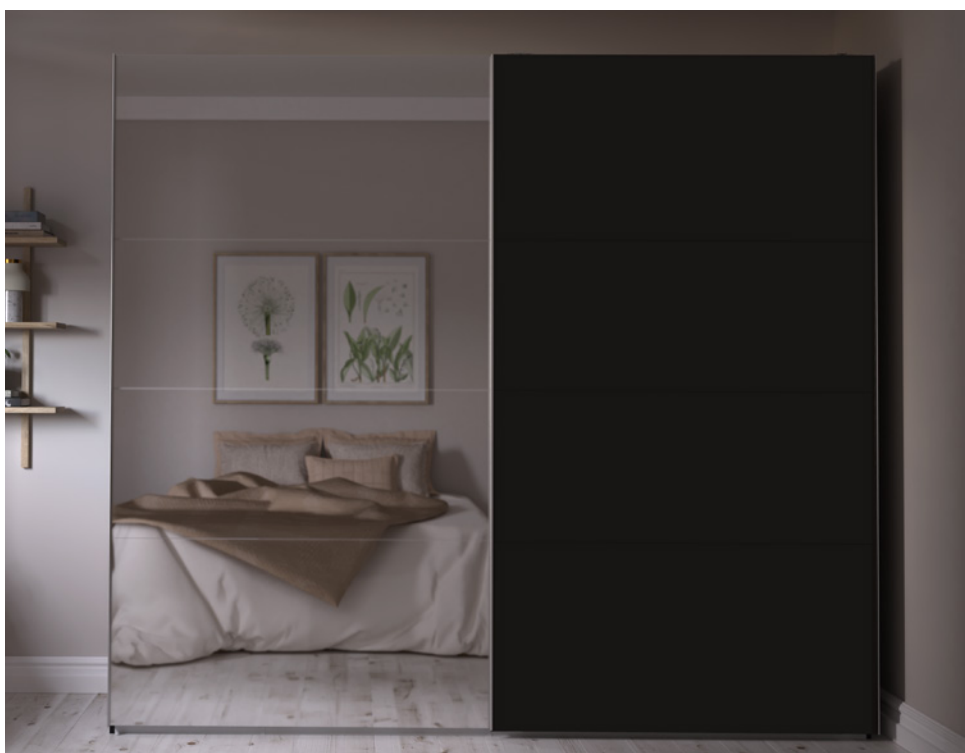

STOCK

design dit eget garderobeskab —

DESIGN EFTER DINE BEHOV

STOCK er et smart garderobesystem. Garderobeskabene er tilgængelige i en højde på 220 cm, med mulighed for skydelåger eller hængslede låger. Systemets korpus fås i hvid eller sort med gråt interiør. Fronterne er tilgængelige i sort, hvid og med spejl. Der medfølger en hylde og en garderobestang til hvert stel. Standard plastikgreb medfølger til alle hængslede låger, men med mulighed for at skabe andre designs.

STOCK er fleksibel i forhold til størrelse og plads, mens bredden kan udvides efter behov. Garderobesystemet kan anvendes både som walk-in-closet, som en komplet garderobeløsning eller som et fritstående skab.

Se samle-
vejledning

SIMPEL MONTERING

STOCK har et unikt SmartMount monterings-system, der gør det muligt at samle gardero-beskabet stående. SmartMount gør det muligt at samle garderobeskabet forfra og fastgøre det direkte til væggen. Dette gør monteringen af garderobeskabet både nemmere og mere sikkert. Derudover slipper du for at løfte tunge genstande og flytte rundt på garderobeskabet.