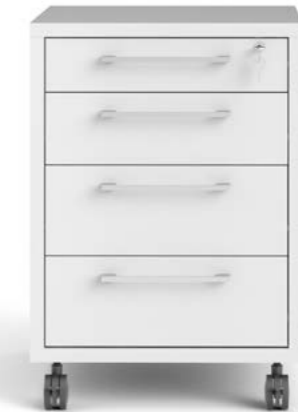

**Colour ak**

**Colour 61**

**80419 Mobile cabinet**  
48.2 x 49.1 x 68.2 cm  
19 x 19.3 x 26.9"  
Colours: 49 - 61 - ak

**Colour ak**

**Colour 49**

**Colour 61**

**80420 Bookcase**

89.2 x 40.1 x 186 cm